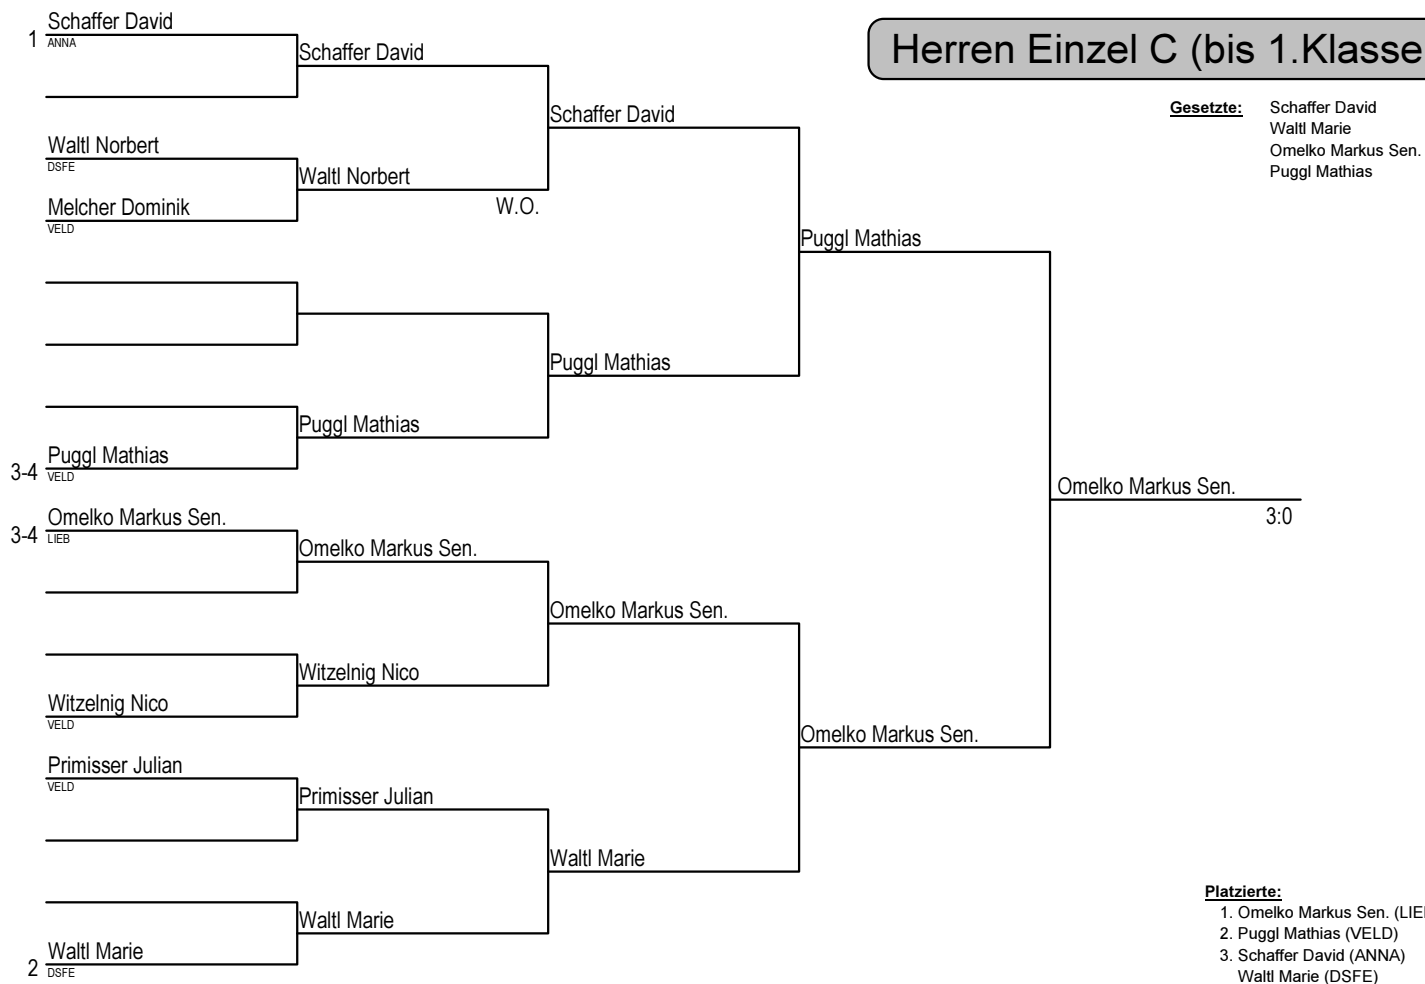

Herren Einzel C (bis 1.Klasse)