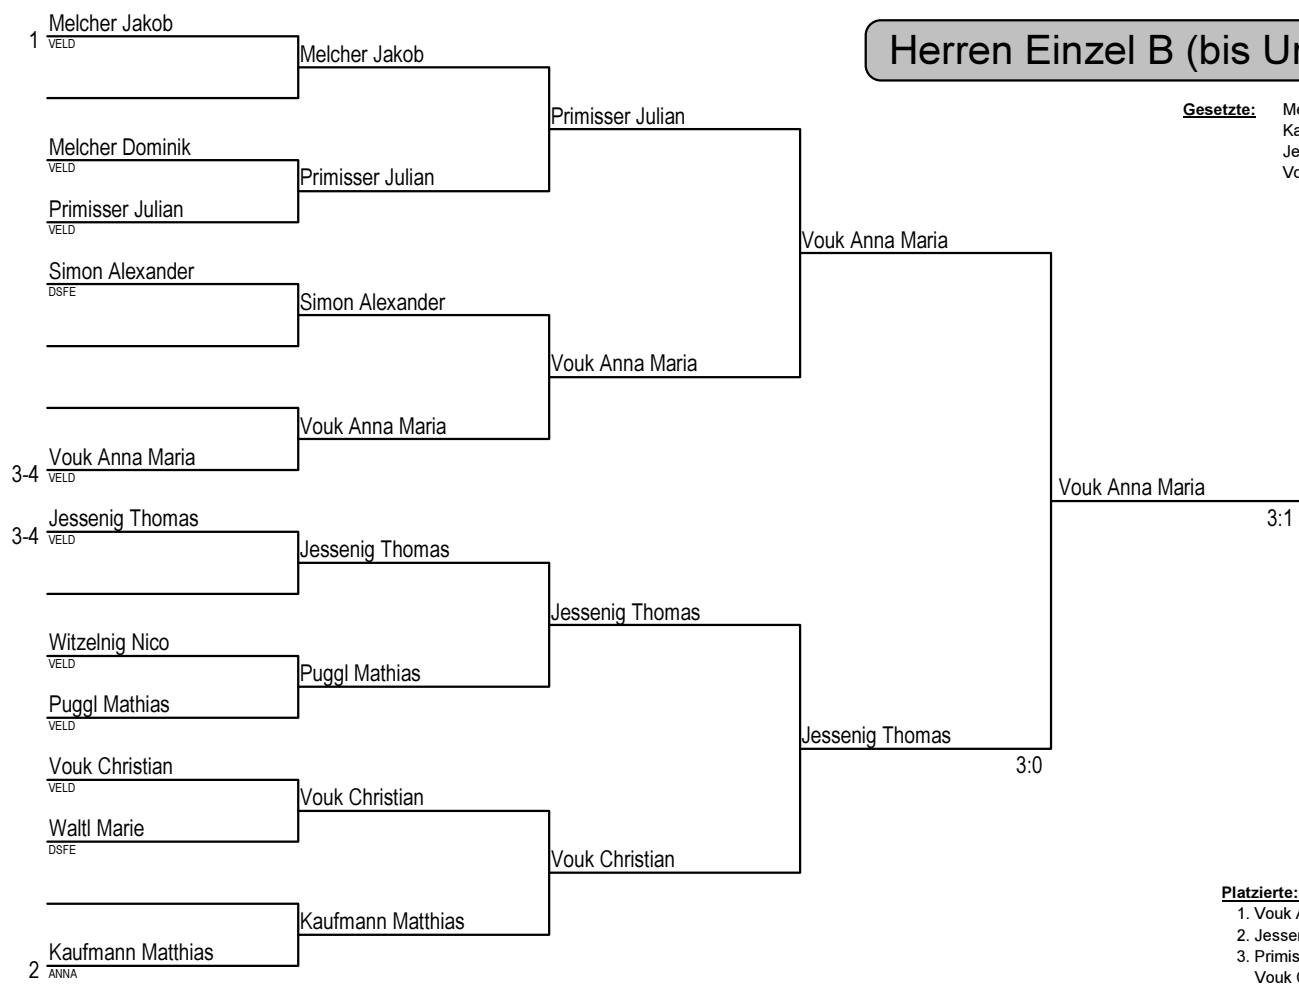

Herren Einzel B (bis Unterliga)

Gesetzte: Melcher Jakob
Kaufmann Matthias
Jessenig Thomas
Vouk Anna Maria

Platzierte:
1. Vouk Anna Maria (VELD)
2. Jessenig Thomas (VELD)
3. Primisser Julian (VELD)
Vouk Christian (VELD)