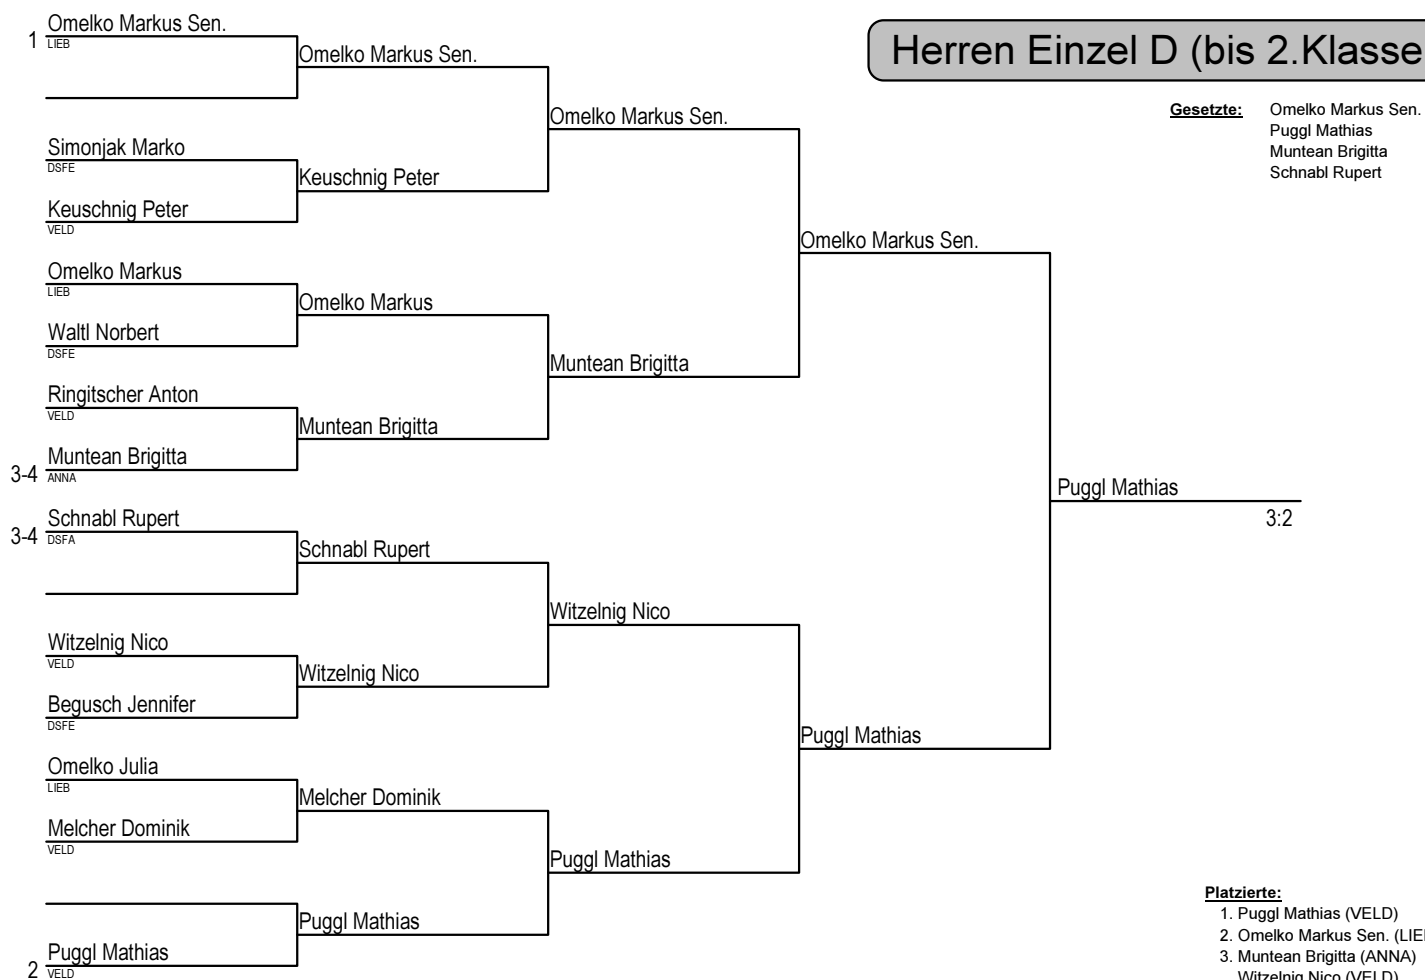

Herren Einzel D (bis 2.Klasse)