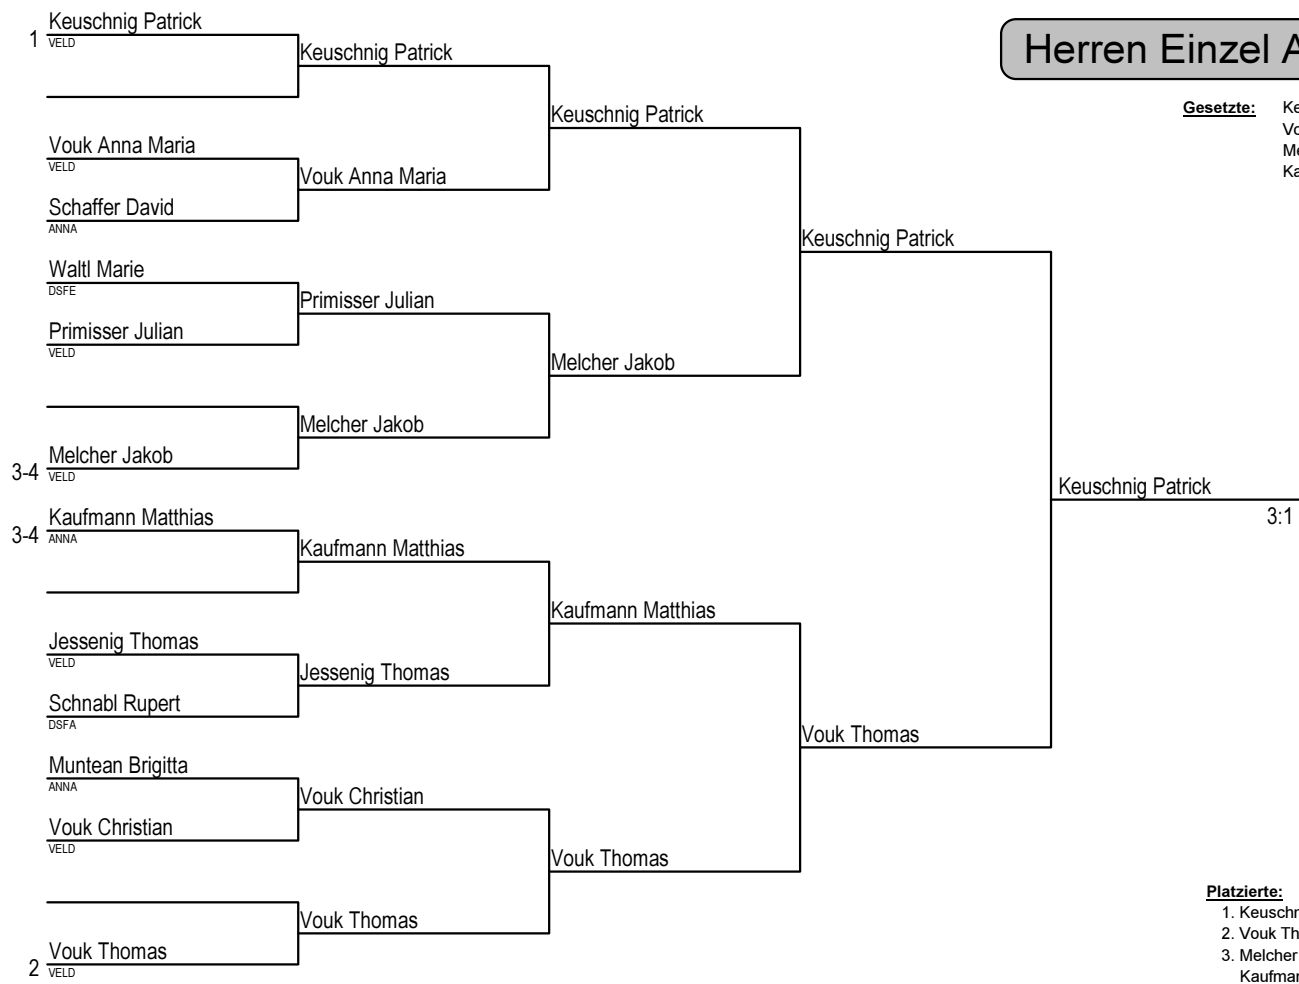

Herren Einzel A (offen)

Gesetzte: Keuschnig Patrick
Vouk Thomas
Melcher Jakob
Kaufmann Matthias

Platzierte:
1. Keuschnig Patrick (VELD)
2. Vouk Thomas (VELD)
3. Melcher Jakob (VELD)
Kaufmann Matthias (ANNA)