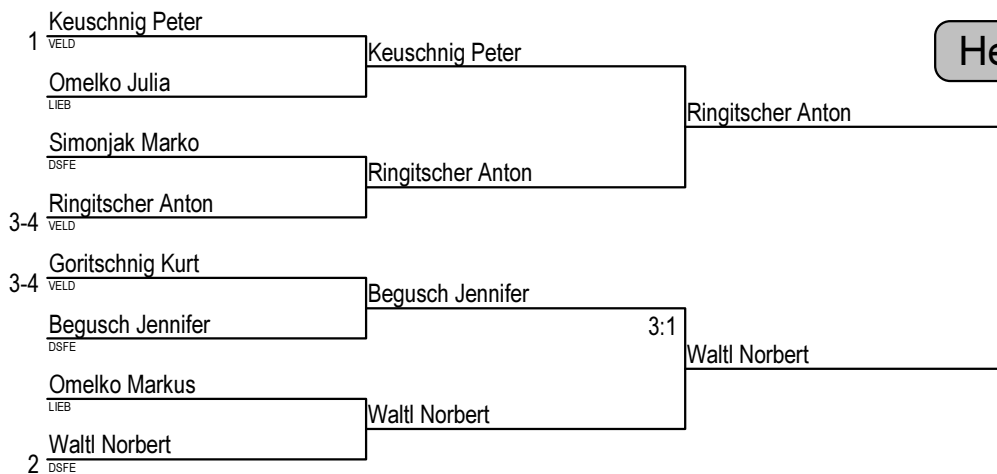

**Platzierte:**  
 1. Vouk Anna Maria (VELD)  
 2. Jessenig Thomas (VELD)  
 3. Primisser Julian (VELD)  
 Vouk Christian (VELD)

**Herren Einzel C (bis 1.Klasse)**

**Herren Einzel D (bis 2.Klasse)**

**Herren Einzel E (3.Klasse)**