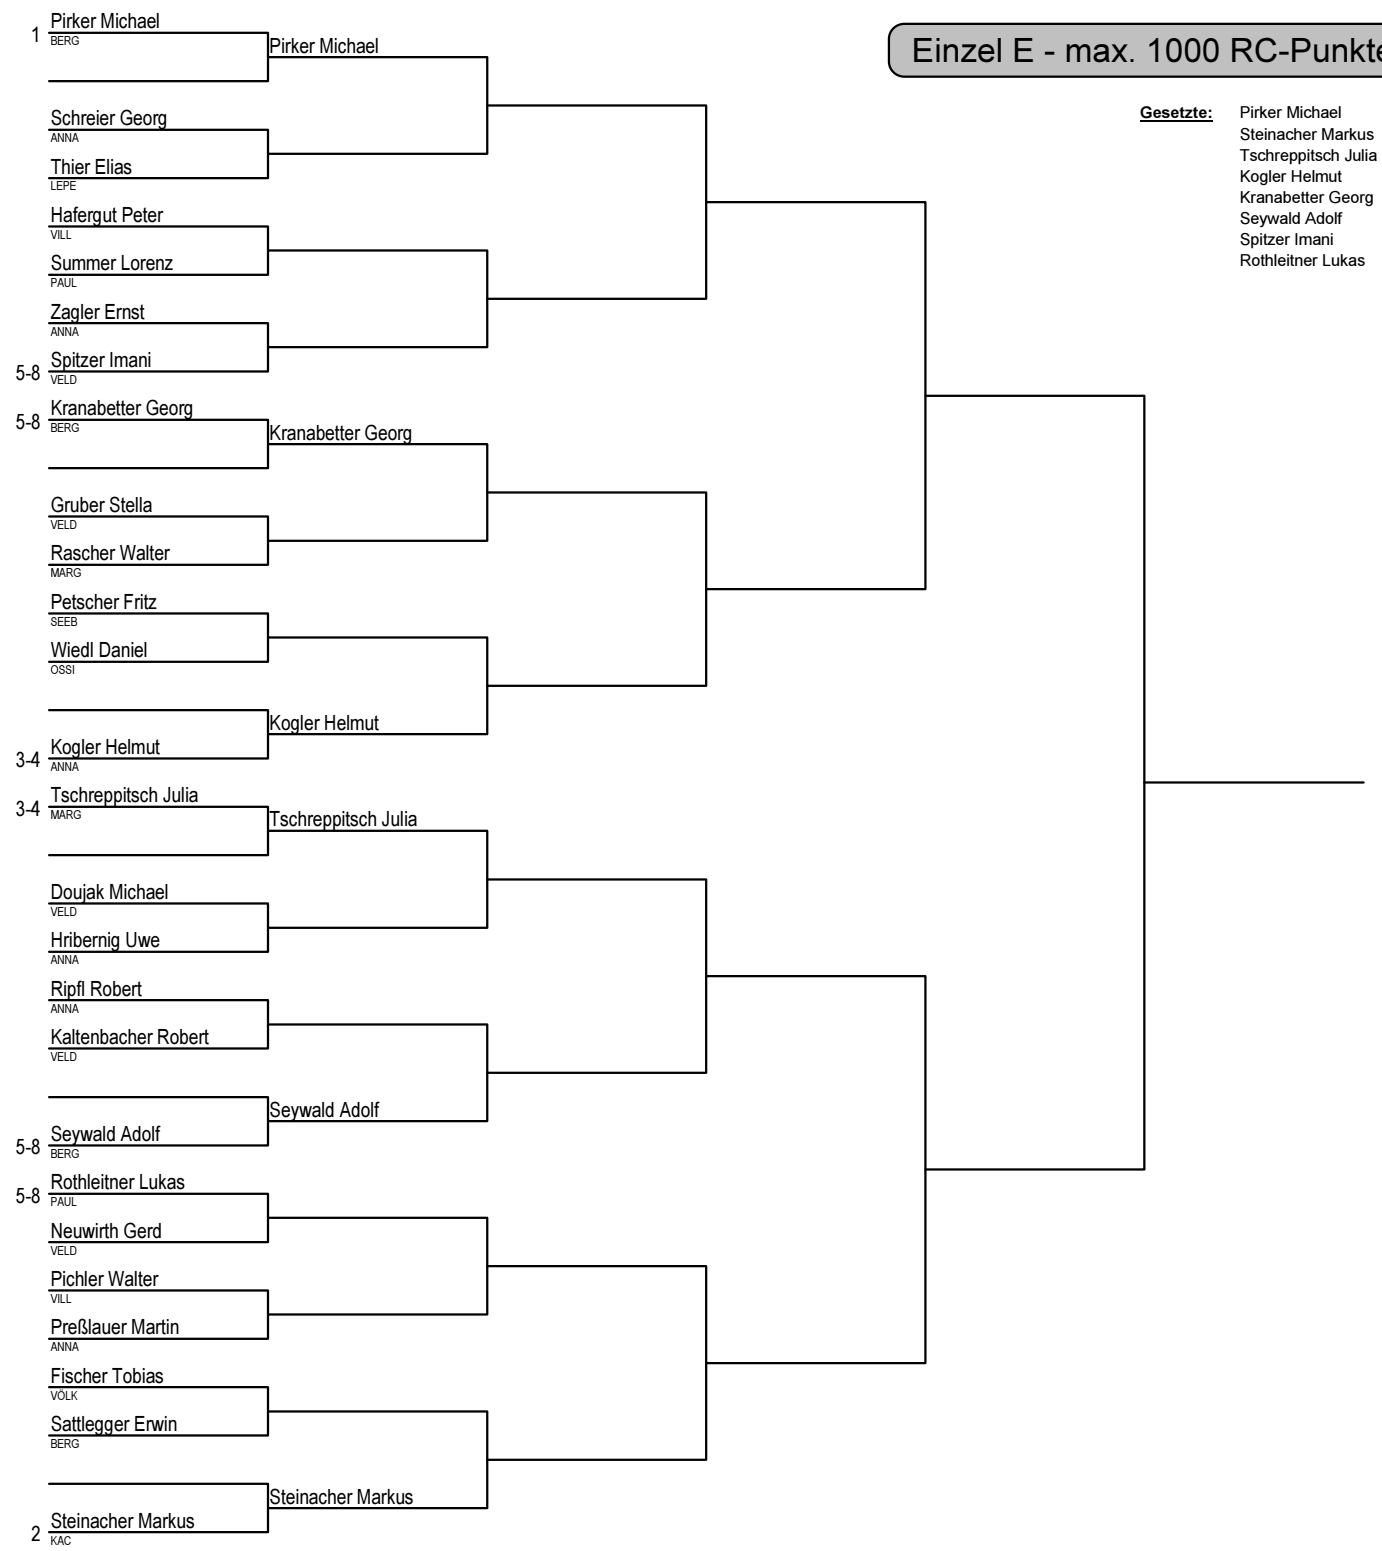

Einzel E - max. 1000 RC-Punkte

Aufgrund zugeringer Nennungen wurde der Bewerb Damen Doppel gestrichen !