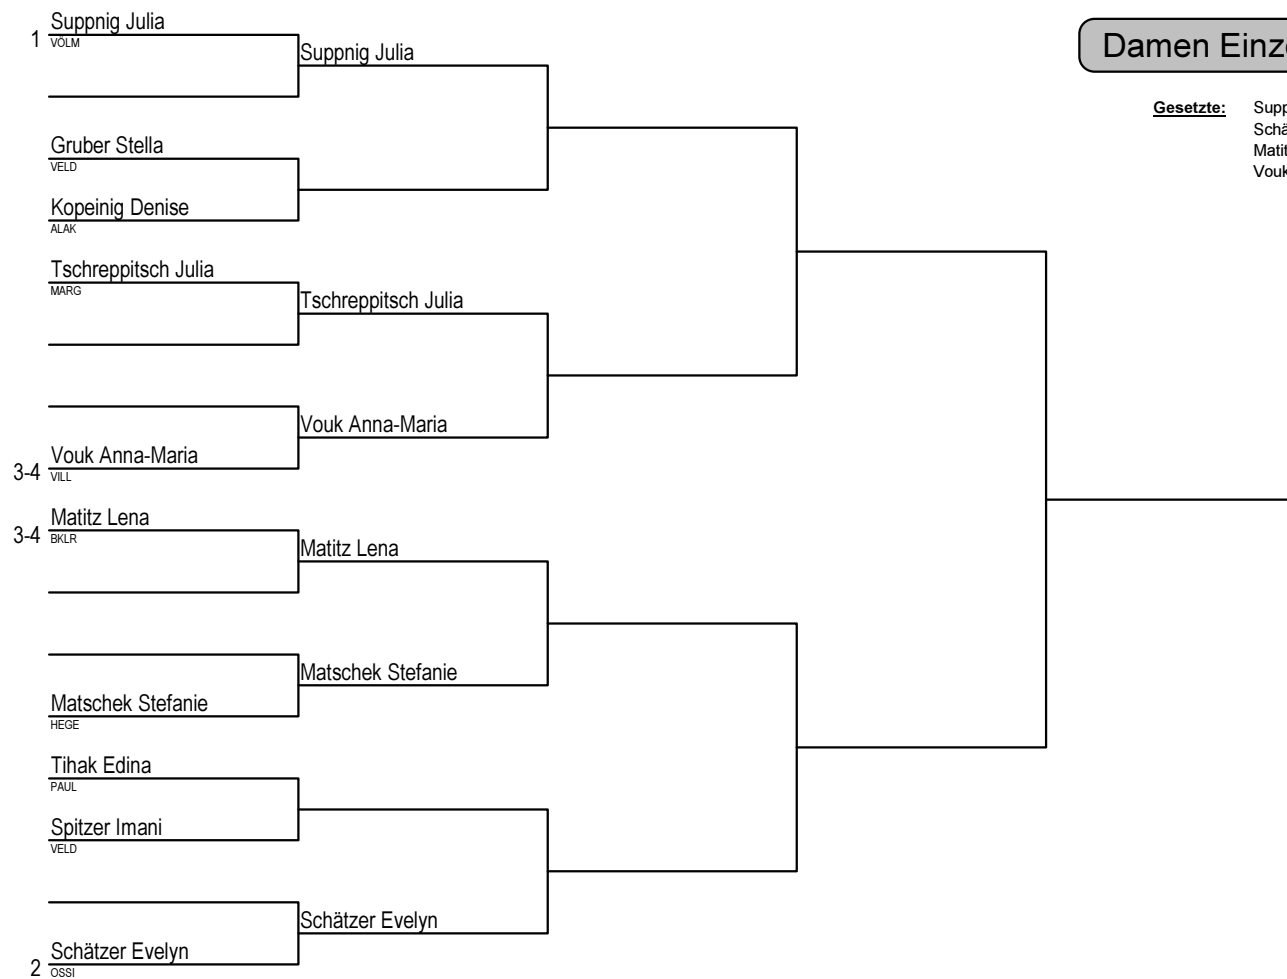

Herren Einzel offen

Damen Einzel offen

Gesetzte: Suppnig Julia
 Schätzer Evelyn
 Matitz Lena
 Vouk Anna-Maria

Herren-Doppel

Gesetzte: Plattner Dominique/Teuffenbach Robbie
 Gutschi Martin/Rems Alexander
 Pucher Christopher/Straub Markus
 Nowakowski Paul/Petscher Simon
 Hofmeister Siegfried/Schätzer Horst
 Oberrainer Dominik/Prasch Christoph
 Orasche Mitja/Osina Philip
 Juwan Franz/Ropp Marcel