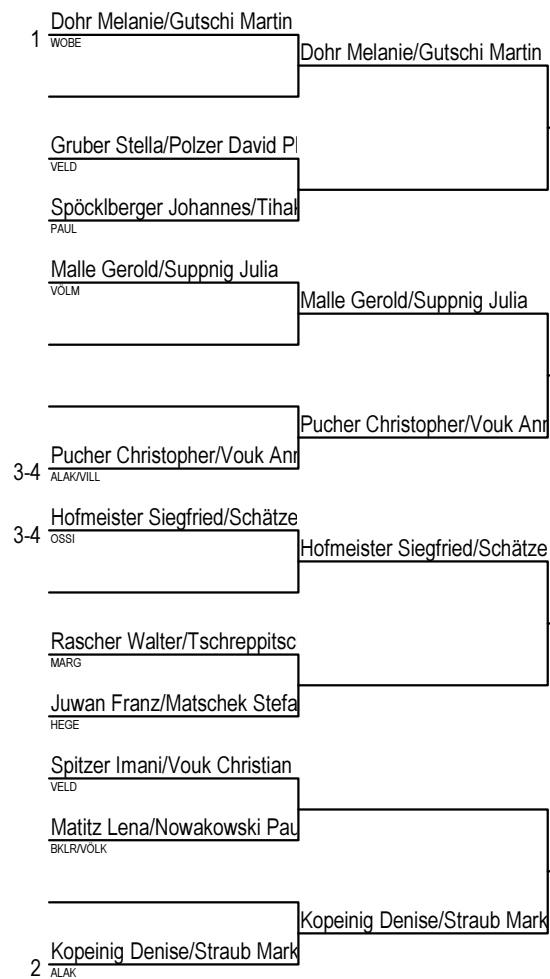

Mixed Doppel

Gesetzte: Dohr Melanie/Gutschi Martin
Kopeinig Denise/Straub Markus
Hofmeister Siegfried/Schätzer Evelyn
Pucher Christopher/Vouk Anna-Maria