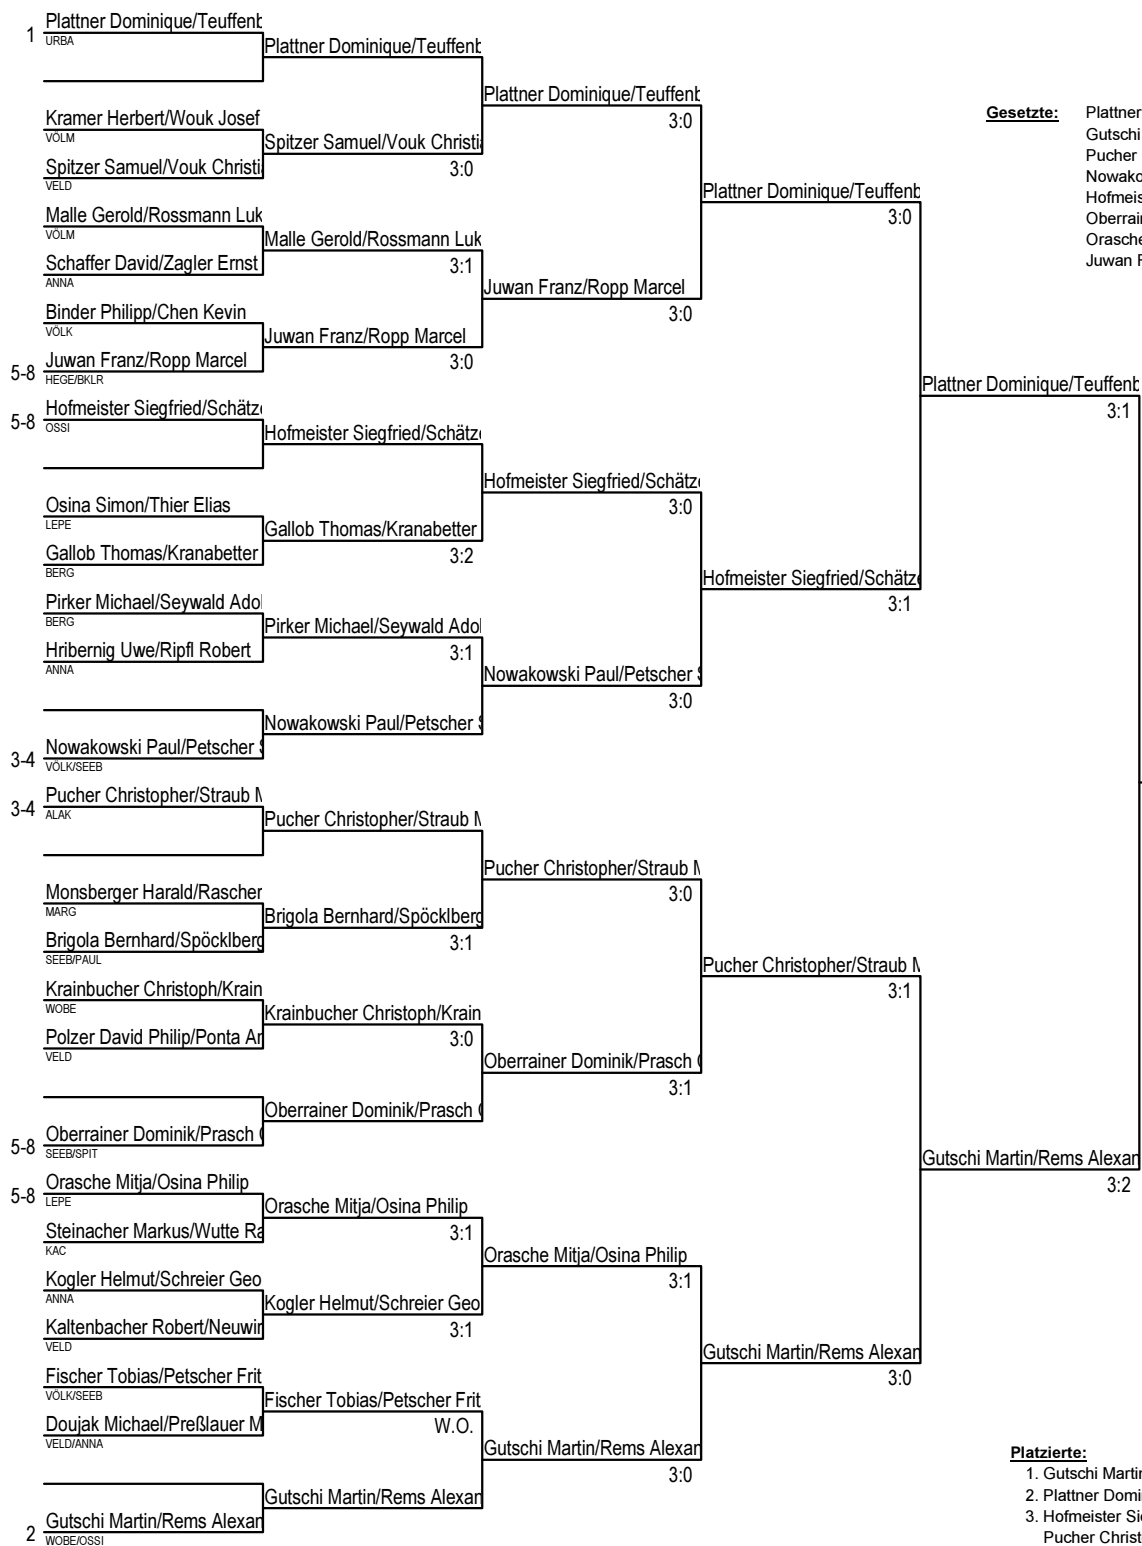

Herren-Doppel

Gesetzte: Plattner Dominique/Teuffenbach Robbie
Gutschi Martin/Rems Alexander
Pucher Christopher/Straub Markus
Nowakowski Paul/Petscher Simon
Hofmeister Siegfried/Schätzer Horst
Oberrainer Dominik/Prasch Christoph
Orasche Mitja/Osina Philip
Juwan Franz/Ropp Marcel

Platzierte:
1. Gutschi Martin/Rems Alexander (WOBE/OSSI)
2. Plattner Dominique/Teuffenbach Robbie (URBA)
3. Hofmeister Siegfried/Schätzer Horst (OSSI)
Pucher Christopher/Straub Markus (ALAK)