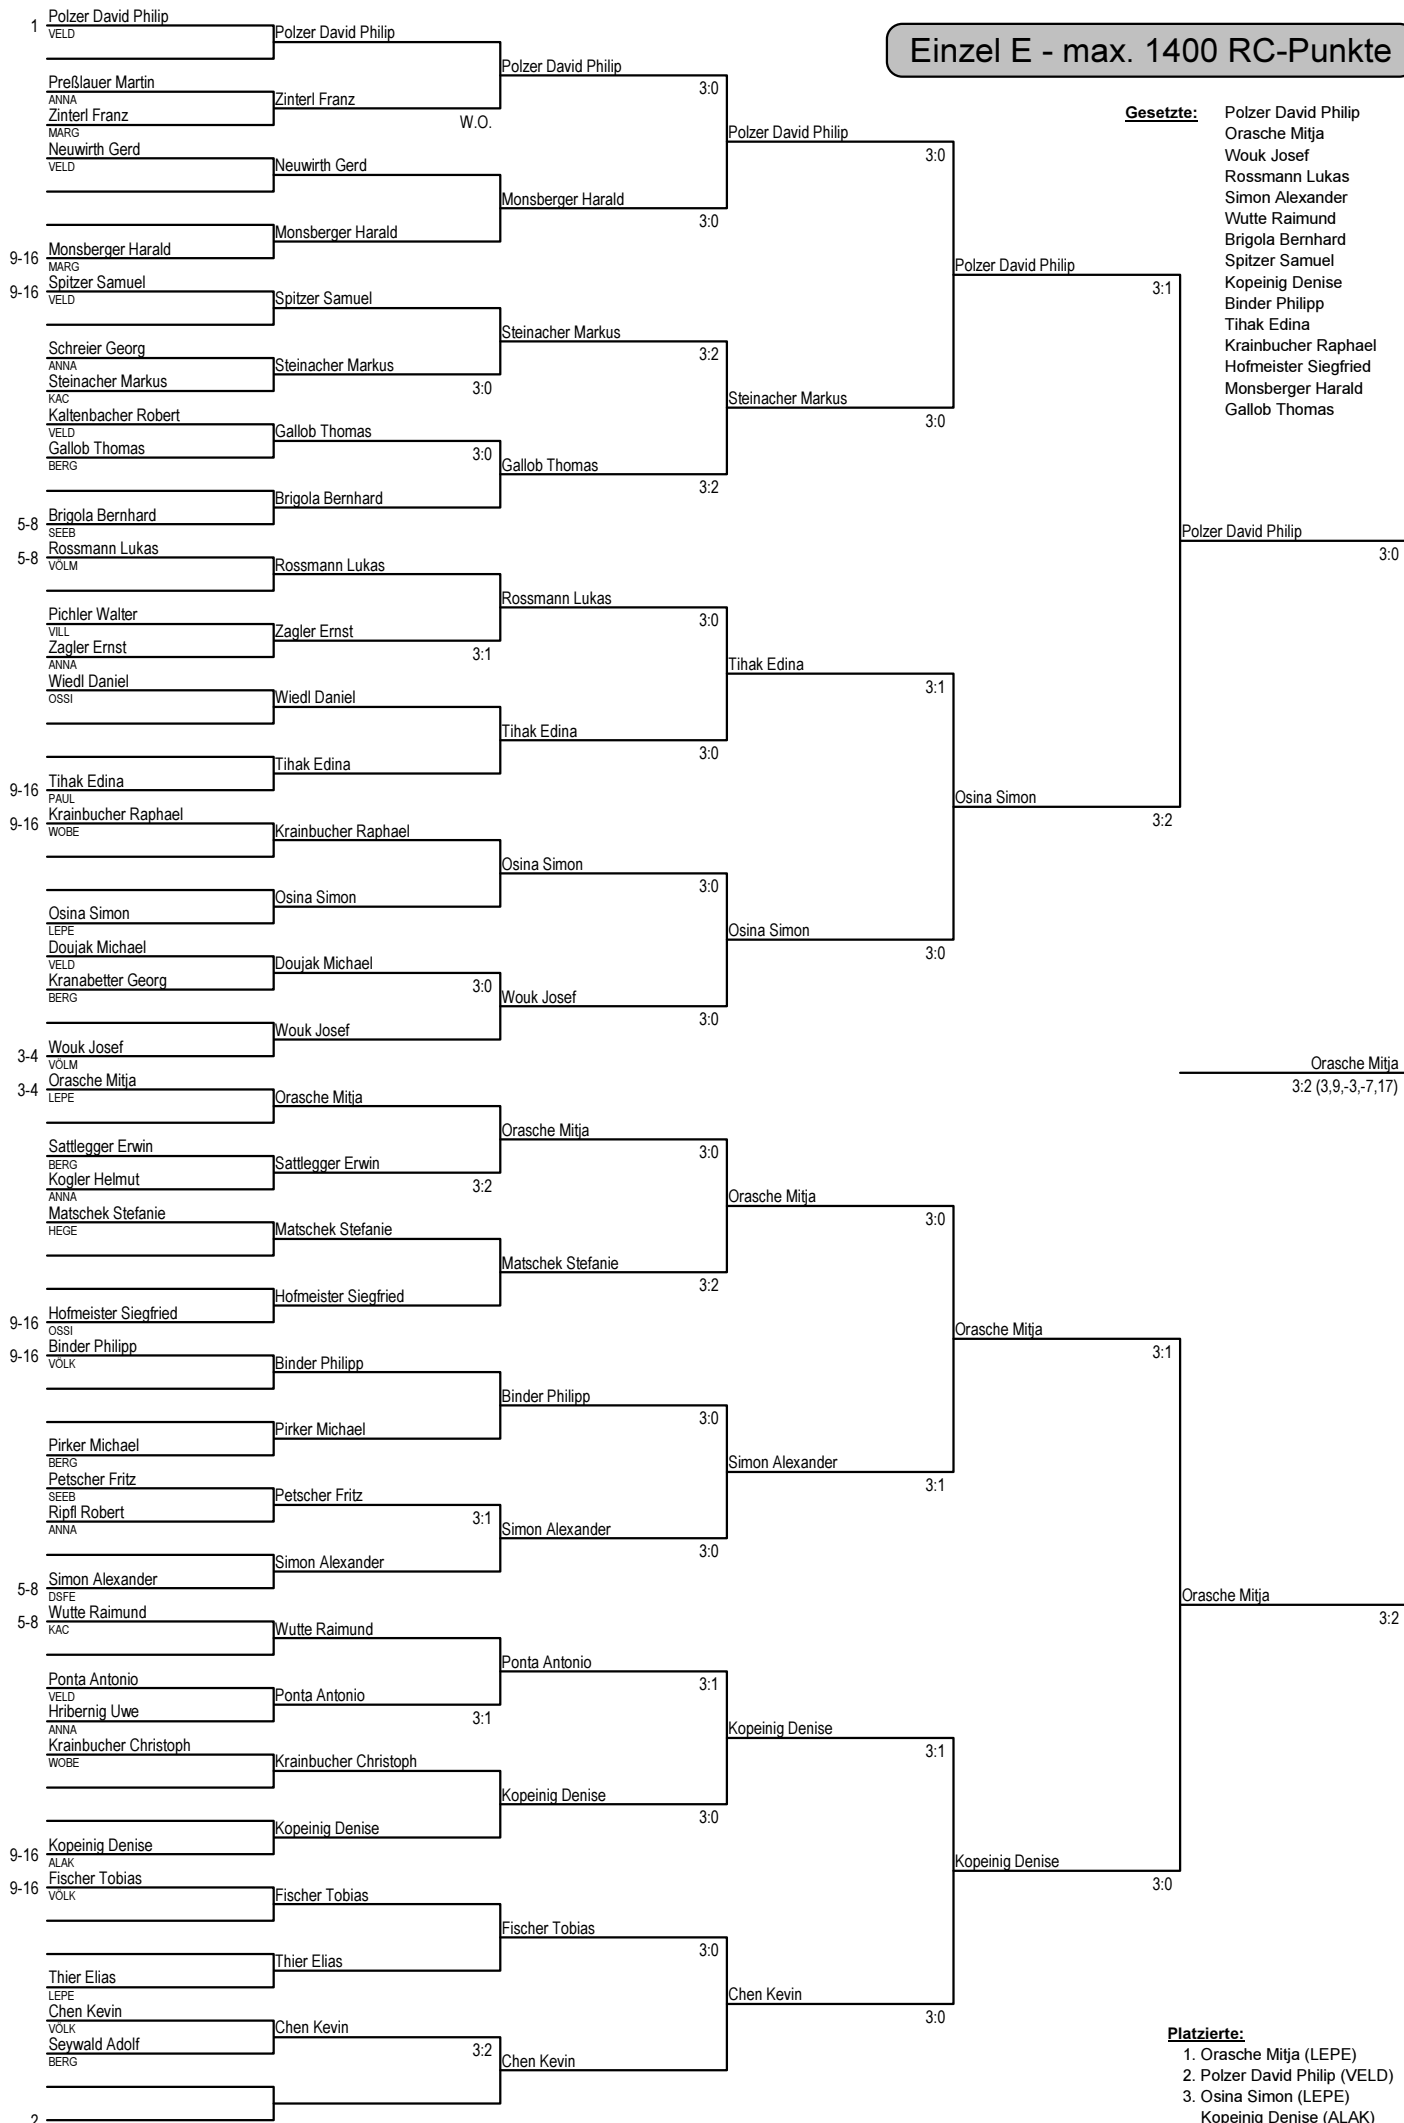

Einzel E - max. 1400 RC-Punkte