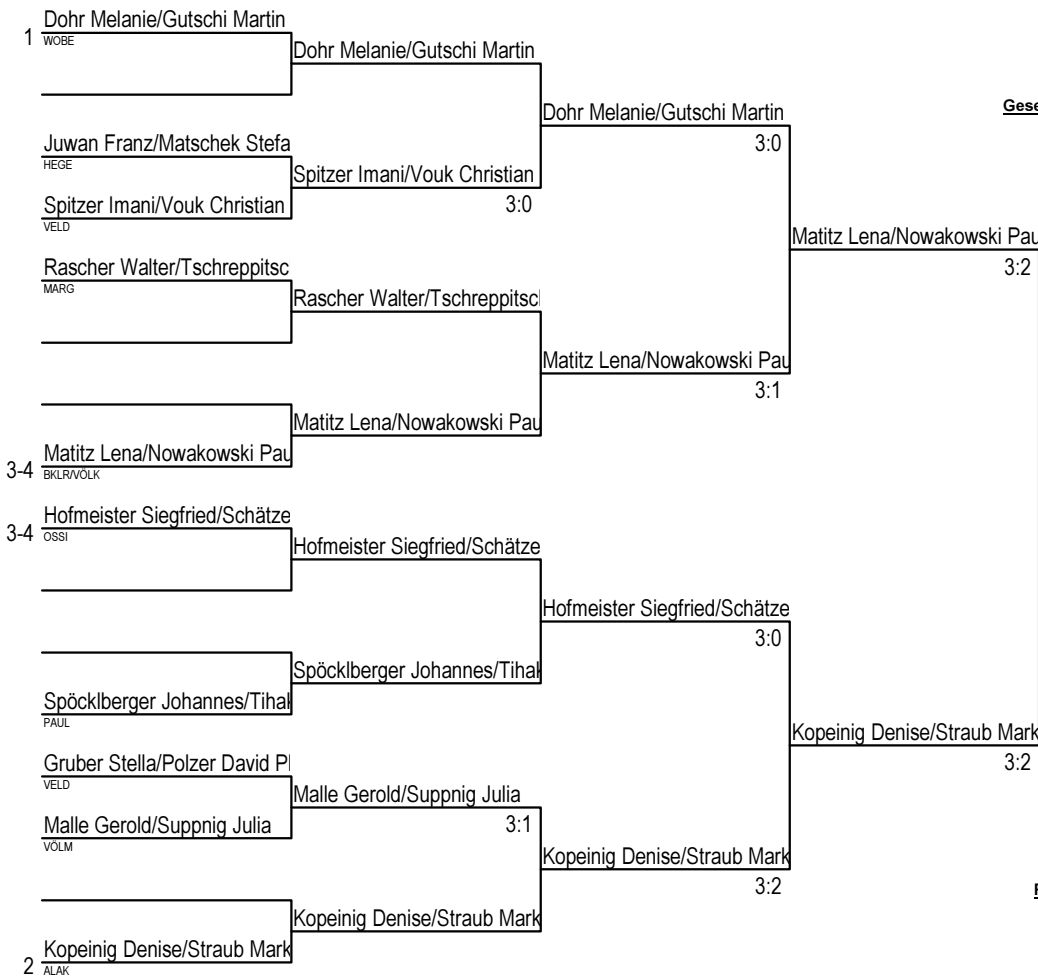

Herren-Doppel

- Gutschi Martin/Reims Alexander (WOBE/OSSI)
- Plattner Dominique/Teuffenbach Robbie (URBA)
- Hofmeister Siegfried/Schätzer Horst (OSSI)
Pucher Christopher/Straub Markus (ALAK)

Mixed Doppel

Platzierte:
1. Matitz Lena (BKLR)
2. Suppnig Julia (VÖLM)
3. Kopeinig Denise (ALAK)
Schätzer Evelyn (OSSI)

Herren-Doppel

Gesetzte: Plattner Dominique/Teuffenbach Robbie
 Gutschi Martin/Rems Alexander
 Pucher Christopher/Straub Markus
 Nowakowski Paul/Petscher Simon
 Hofmeister Siegfried/Schätzer Horst
 Oberrainer Dominik/Prasch Christoph
 Orasche Mitja/Osina Philip
 Juwan Franz/Ropp Marcel

Platzierte:
 1. Gutschi Martin/Rems Alexander (WOBE/OSSI)
 2. Plattner Dominique/Teuffenbach Robbie (URBA)
 3. Hofmeister Siegfried/Schätzer Horst (OSSI)
 Pucher Christopher/Straub Markus (ALAK)

Mixed Doppel

Gesetzte: Dohr Melanie/Gutschi Martin
 Kopeinig Denise/Straub Markus
 Hofmeister Siegfried/Schätzer Evelyn
 Matitz Lena/Nowakowski Paul

Platzierte:

1. Kopeinig Denise/Straub Markus (ALAK)
2. Matitz Lena/Nowakowski Paul (BKLR/VÖLK)
3. Dohr Melanie/Gutschi Martin (WOBE)
 Hofmeister Siegfried/Schätzer Evelyn (OSSI)