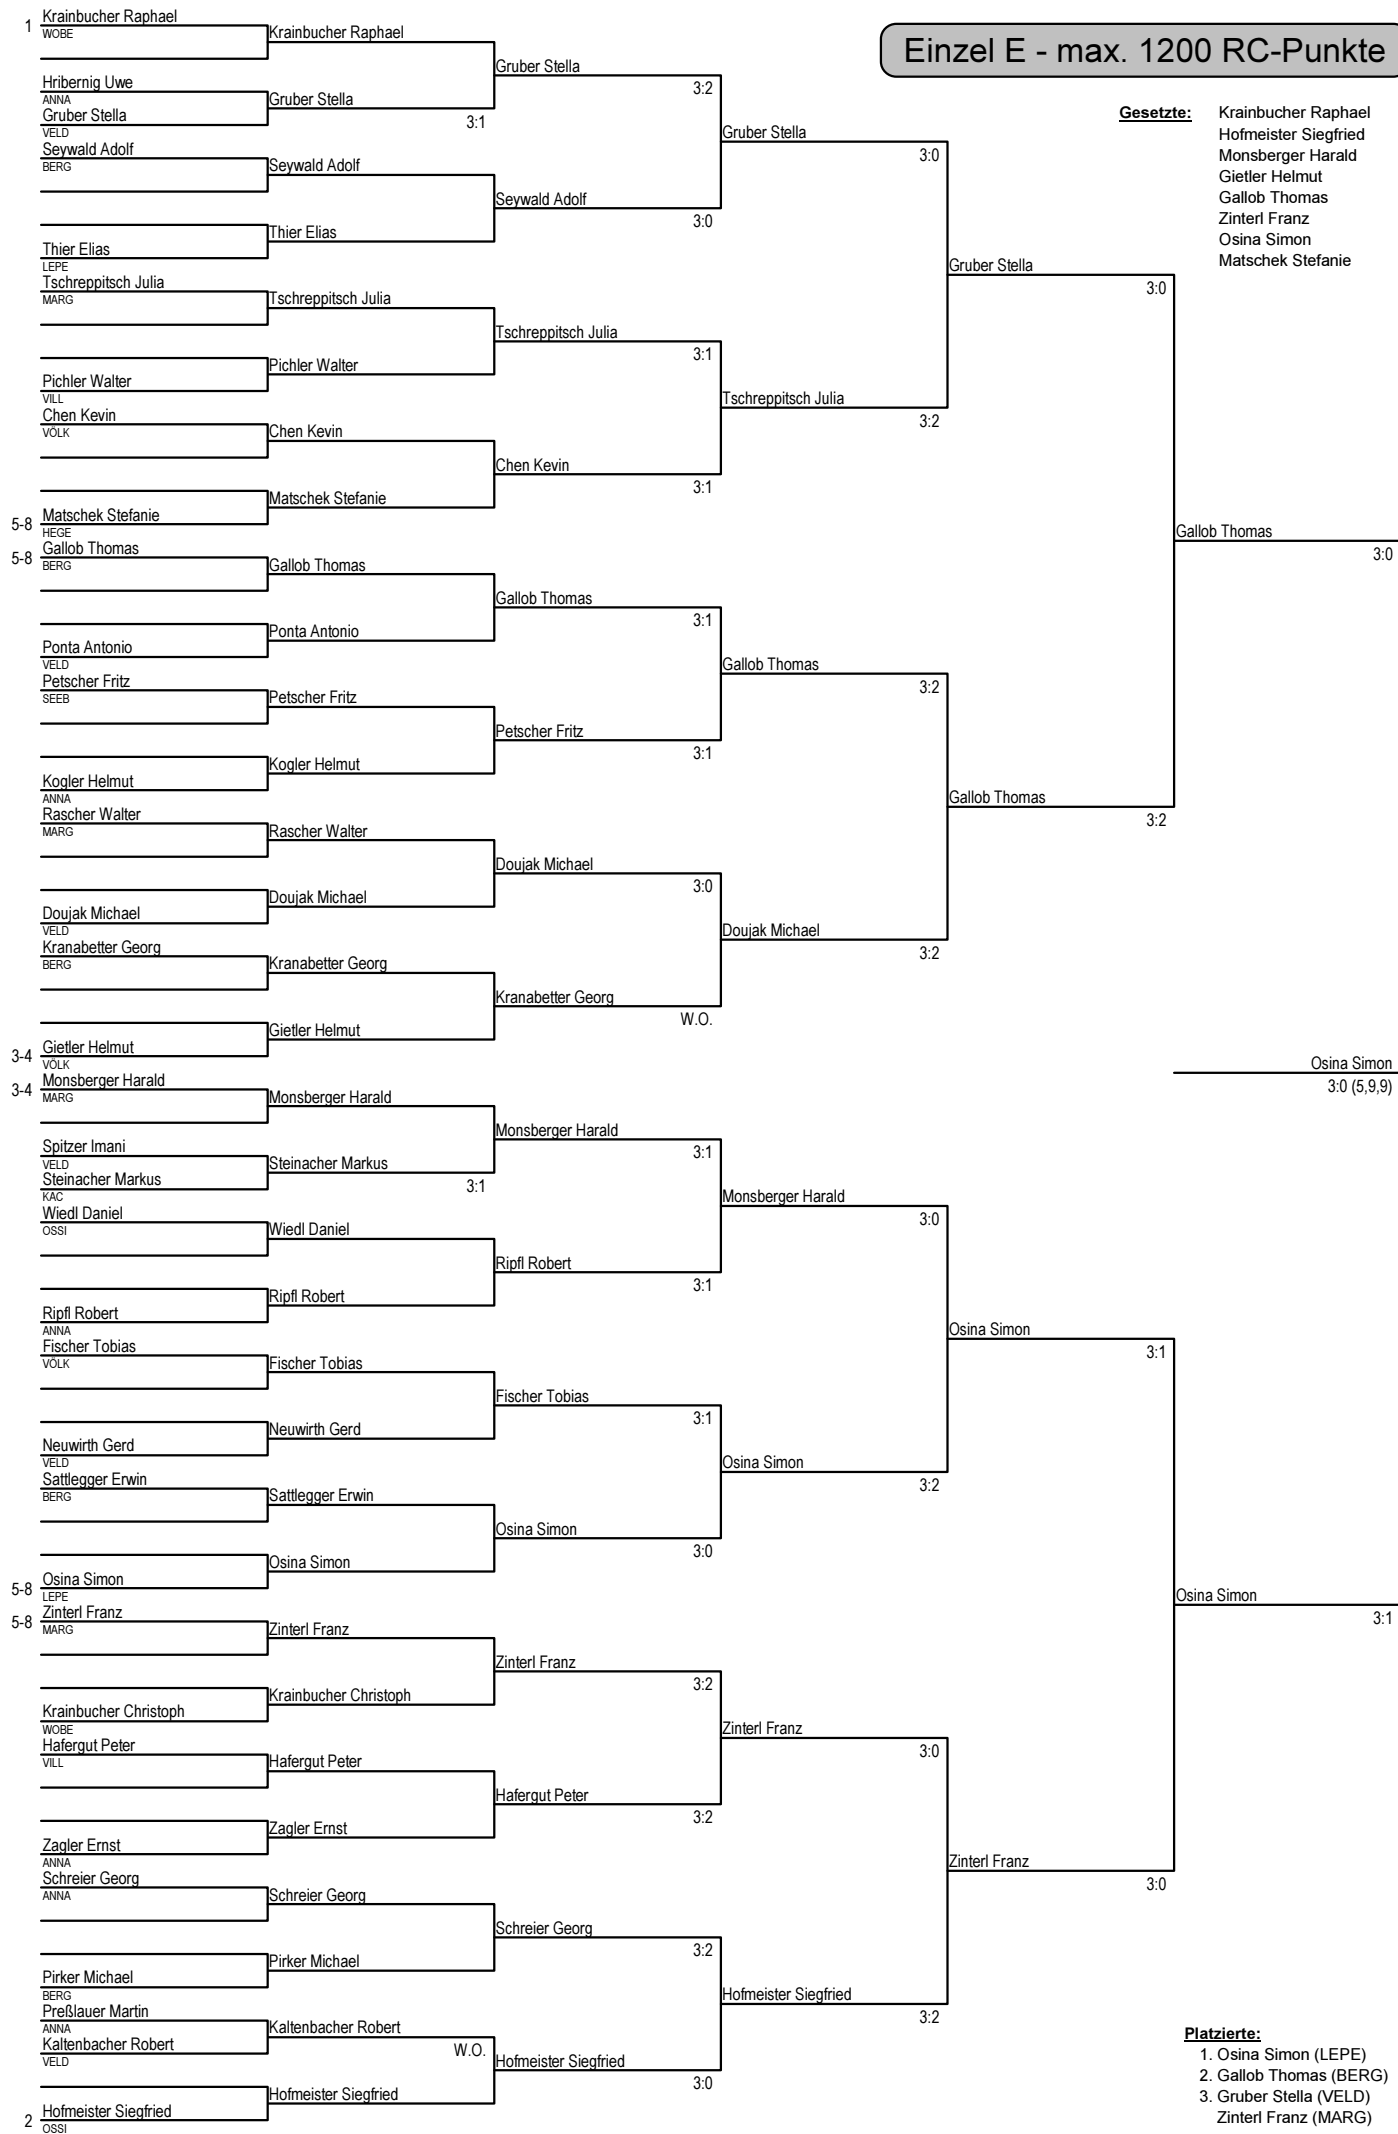

Einzel E - max. 1200 RC-Punkte