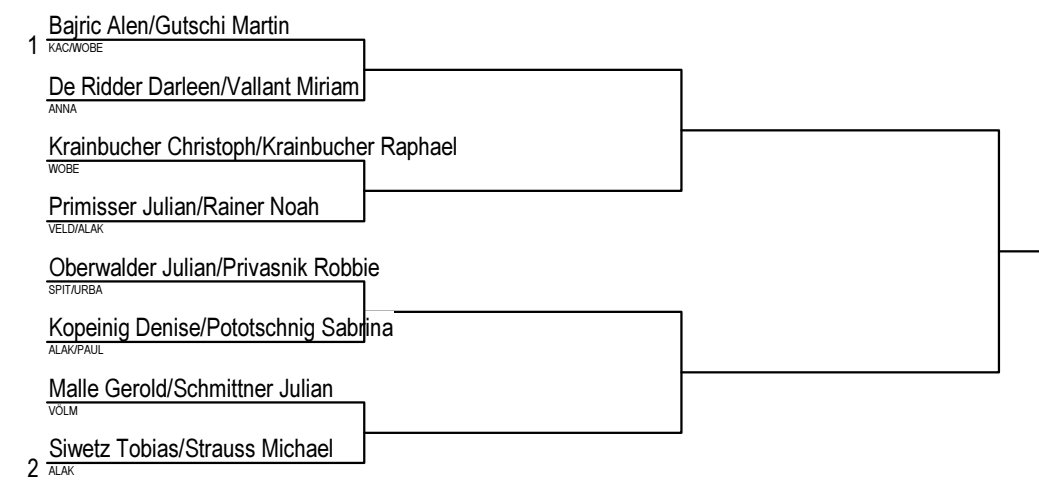

Nennergebnis: 52 Spieler und 176 Nennungen!

**U21 Einzel**

**Gesetzte:** Gutschi Martin  
 Siwetz Tobias  
 Strauss Michael  
 Privasnik Robbie  
 Oberwalder Julian  
 Bajric Alen

**U 18 männlich**

**Gesetzte:** Gutschi Martin  
Kerschbaumer Lukas  
Krainbucher Christoph  
Schmittner Julian

**U 18 weiblich**

**Gesetzte:** Matitz Lena  
Pototschnig Sabrina

**Doppel offen**

**Gesetzte:** Bajric Alen/Gutschi Martin  
Siwetz Tobias/Strauss Michael

1 Gutschi Martin/Segula Kiara

WOBE/VILL

Gutschi Martin/Segula Kiara