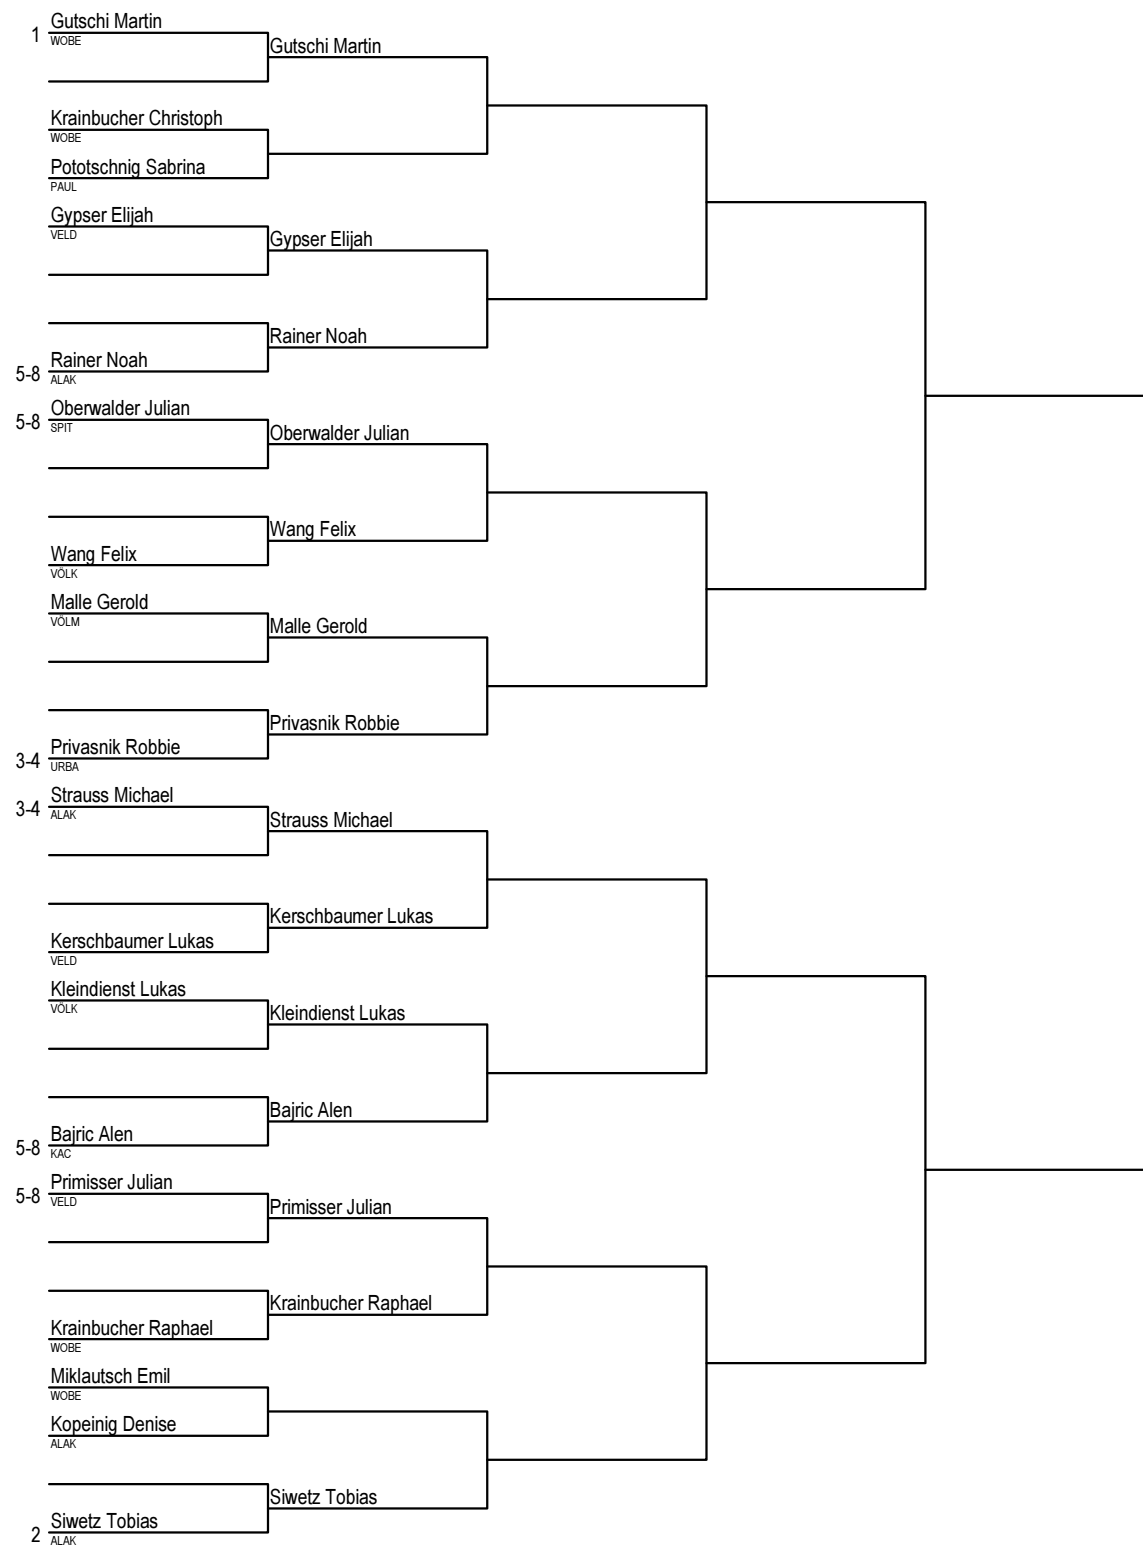

U21 Einzel

Gesetzte: Gutschi Martin
Siwetz Tobias
Strauss Michael
Privasnik Robbie
Oberwalder Julian
Bajric Alen