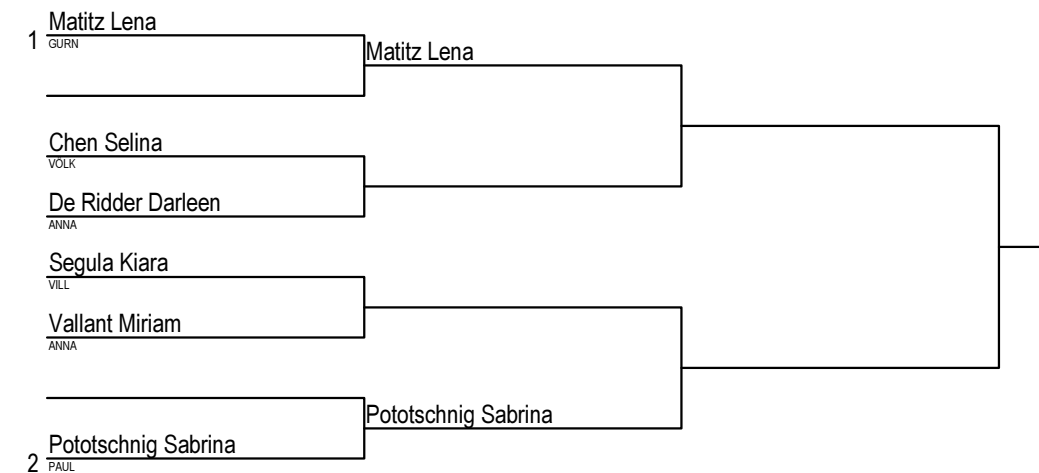

Nennergebnis: 52 Spieler und 176 Nennungen!

**U21 Einzel**

**Gesetzte:** Gutschi Martin  
 Siwetz Tobias  
 Strauss Michael  
 Privasnik Robbie  
 Oberwalder Julian  
 Bajric Alen

**U 18 männlich**

**Gesetzte:** Gutschi Martin  
Kerschbaumer Lukas  
Krainbucher Christoph  
Schmittner Julian

**U 18 weiblich**

**Gesetzte:** Matitz Lena  
Pototschnig Sabrina

**Doppel offen**

**Gesetzte:** Bajric Alen/Gutschi Martin  
Siwetz Tobias/Strauss Michael

1 Gutschi Martin/Segula Kiara

WOBE/VILL

Gutschi Martin/Segula Kiara