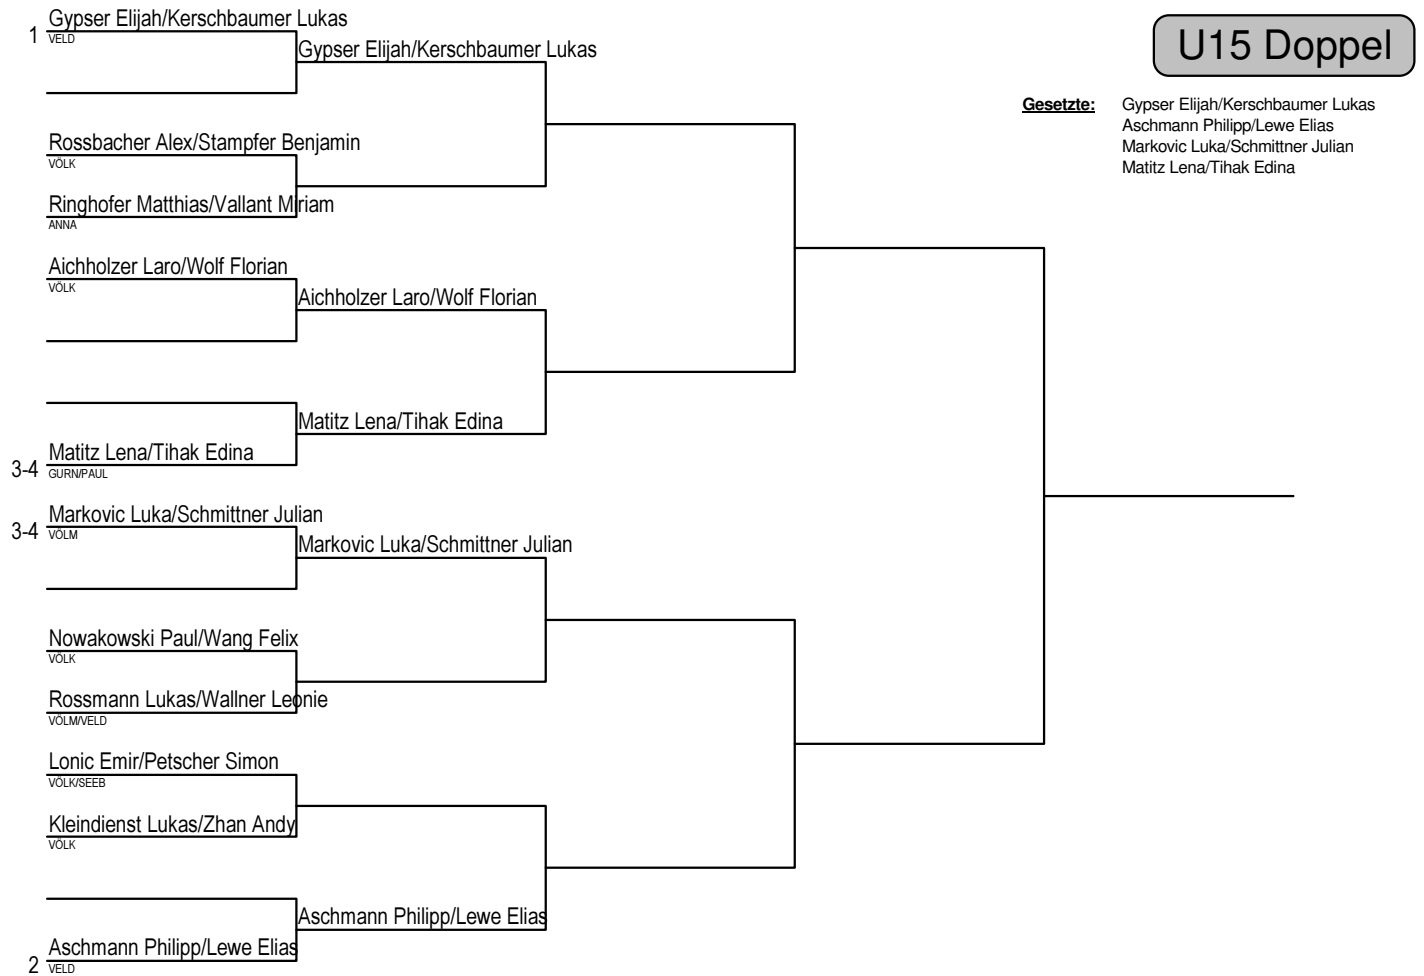

VOLK

Aschmann Philipp

2 Aschmann Philipp

VELD

**U 13 männlich**

- Gesetzte:** Aschmann Philipp  
 Laubreiter Noah Maris  
 Lewe Elias  
 Lonic Emir  
 Rossmann Lukas  
 Zhan Andy

**U 13 weiblich**

**Gesetzte:** Segula Kiara  
Tihak Edina  
Wallner Leonie  
Zhan Wendy