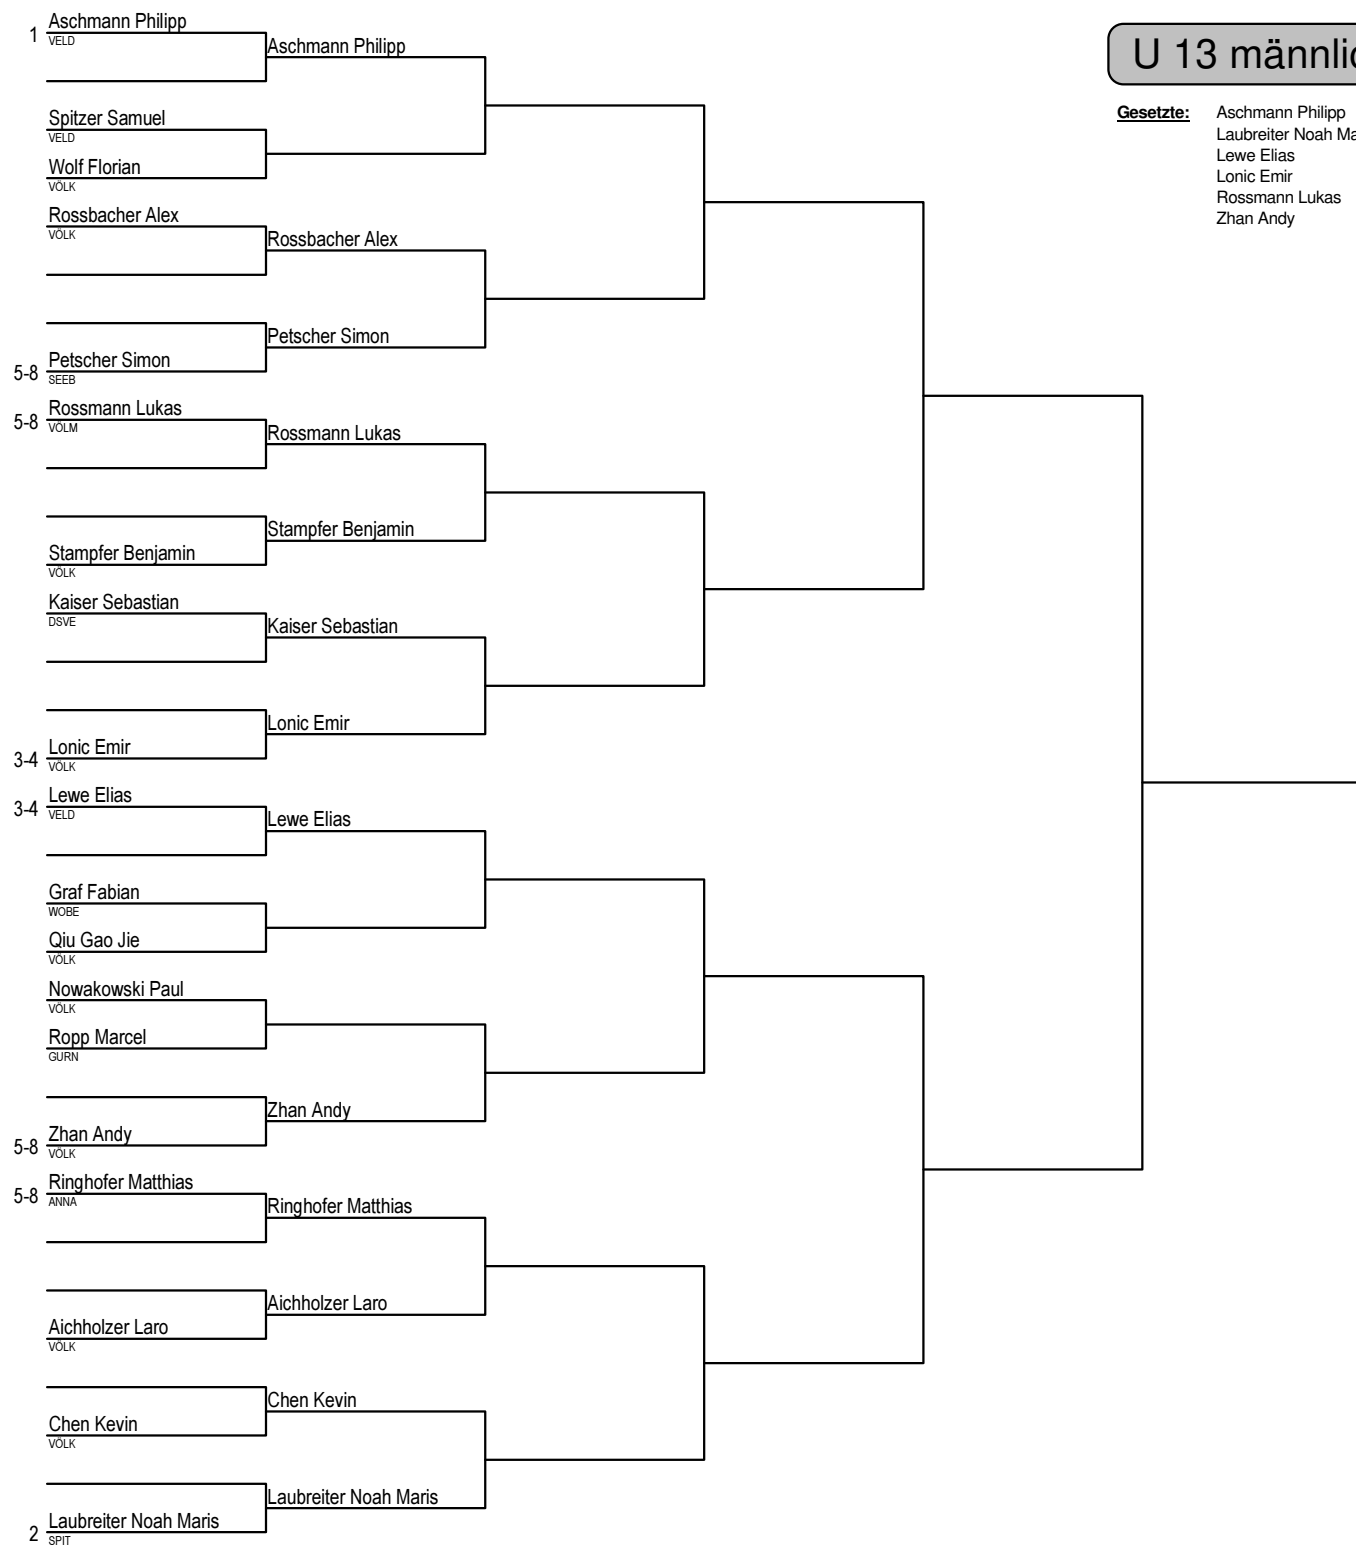

U 13 männlich

1. **Gesetzte:** Aschmann Philipp
   Laubreiter Noah Maris
   Lewe Elias
   Lonic Emir
   Rossmann Lukas
   Zhan Andy