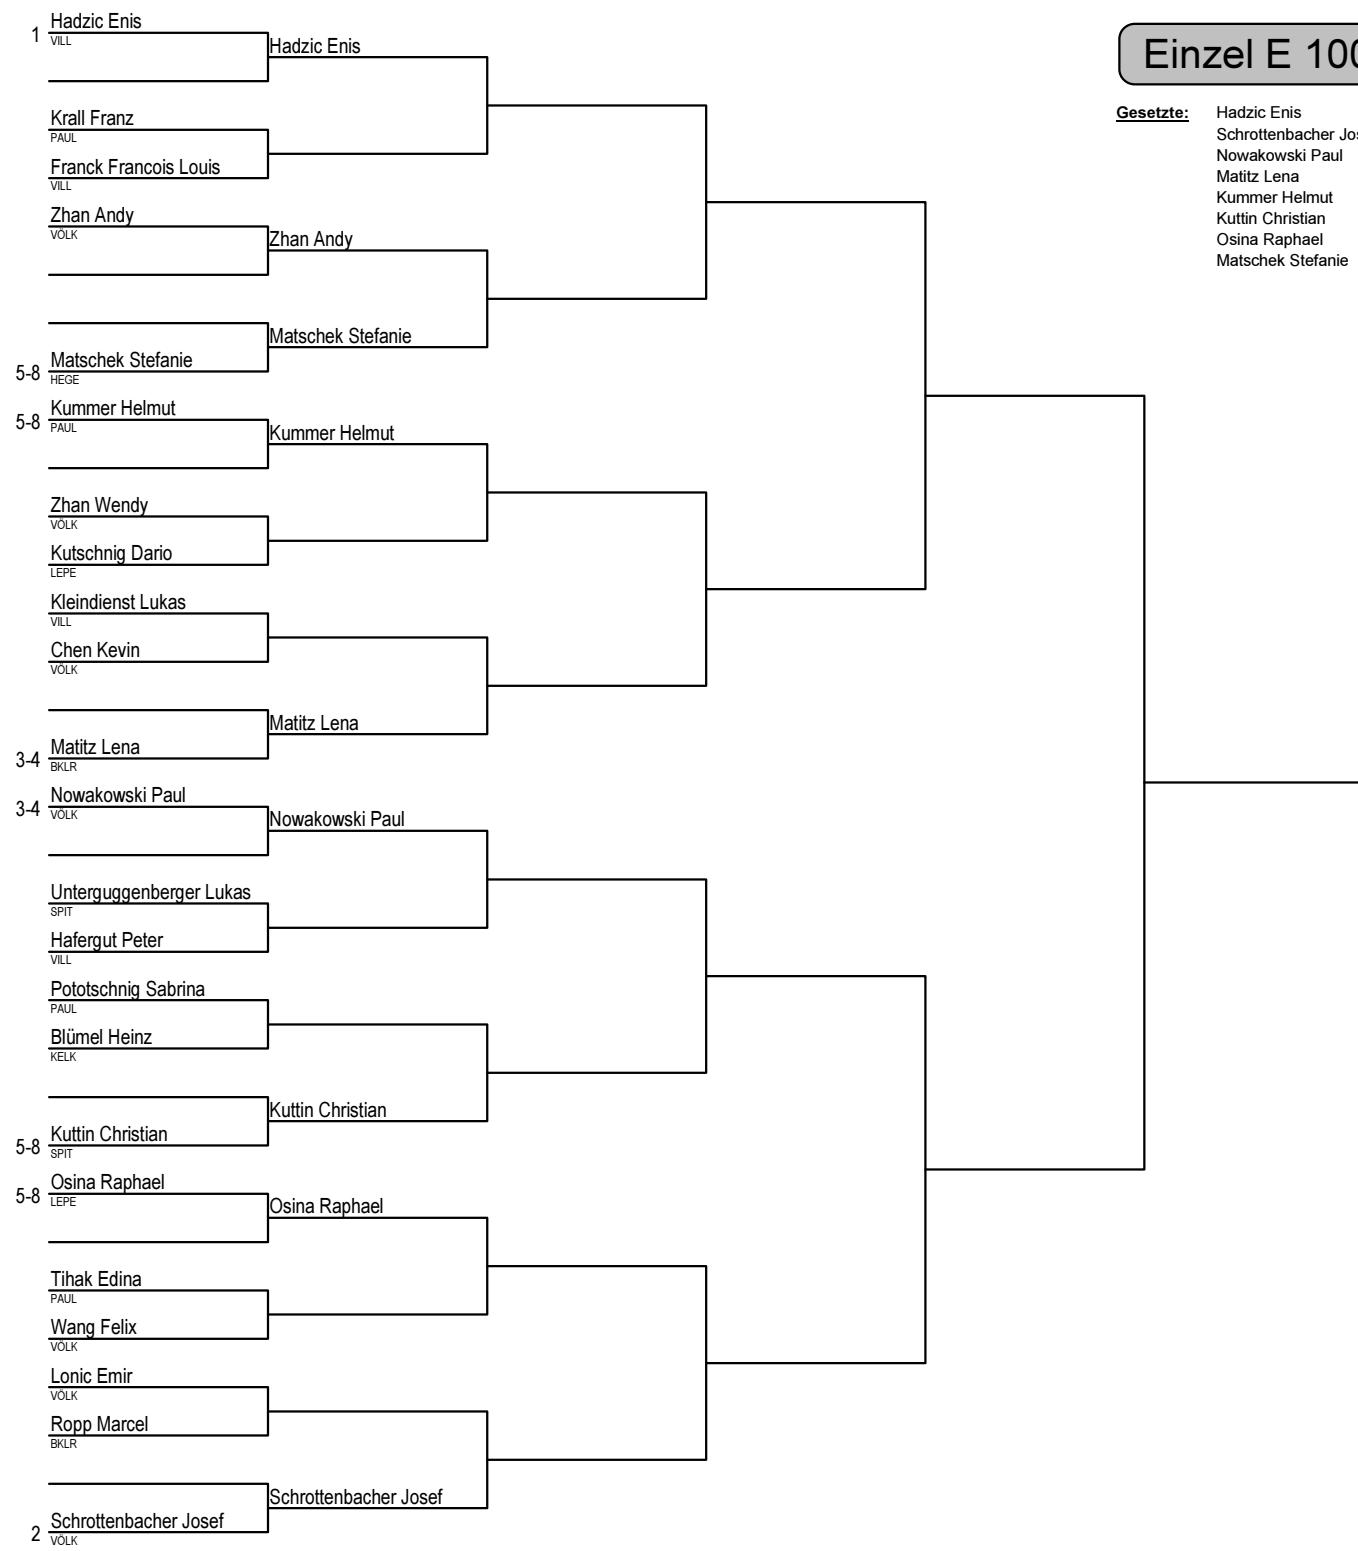

Einzel E 1000

1. **Gesetzte:** Hadzic Enis
   Schrottenbacher Josef
   Nowakowski Paul
   Matitz Lena
   Kummer Helmut
   Kuttin Christian
   Osina Raphael
   Matschek Stefanie