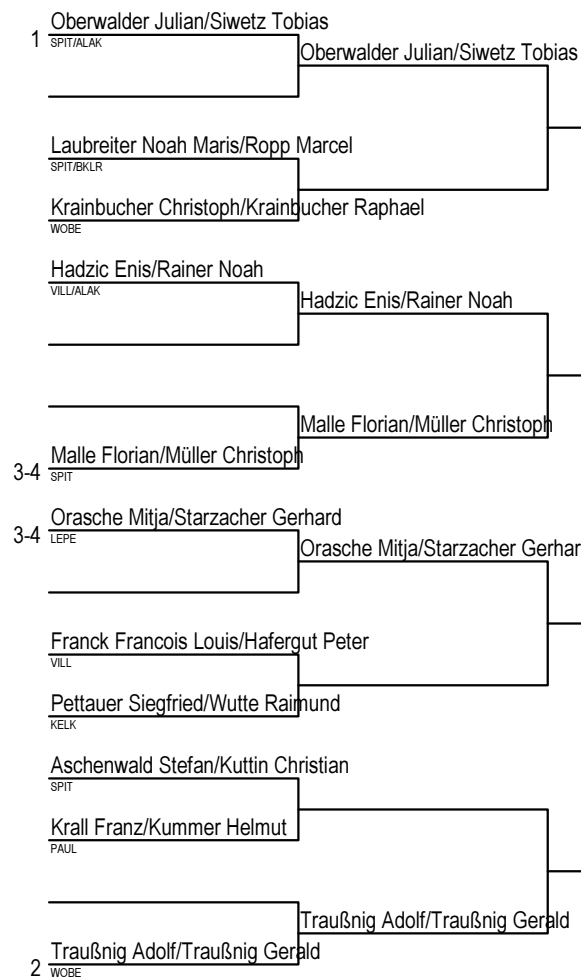

Doppel offen

Gesetzte: Oberwalder Julian/Siwetz Tobias
Traußnig Adolf/Traußnig Gerald
Orasche Mitja/Starzacher Gerhard
Malle Florian/Müller Christoph

Senioren

Gesetzte: Traußnig Gerald
Traußnig Adolf
Stibiel Paolo
Starzacher Gerhard