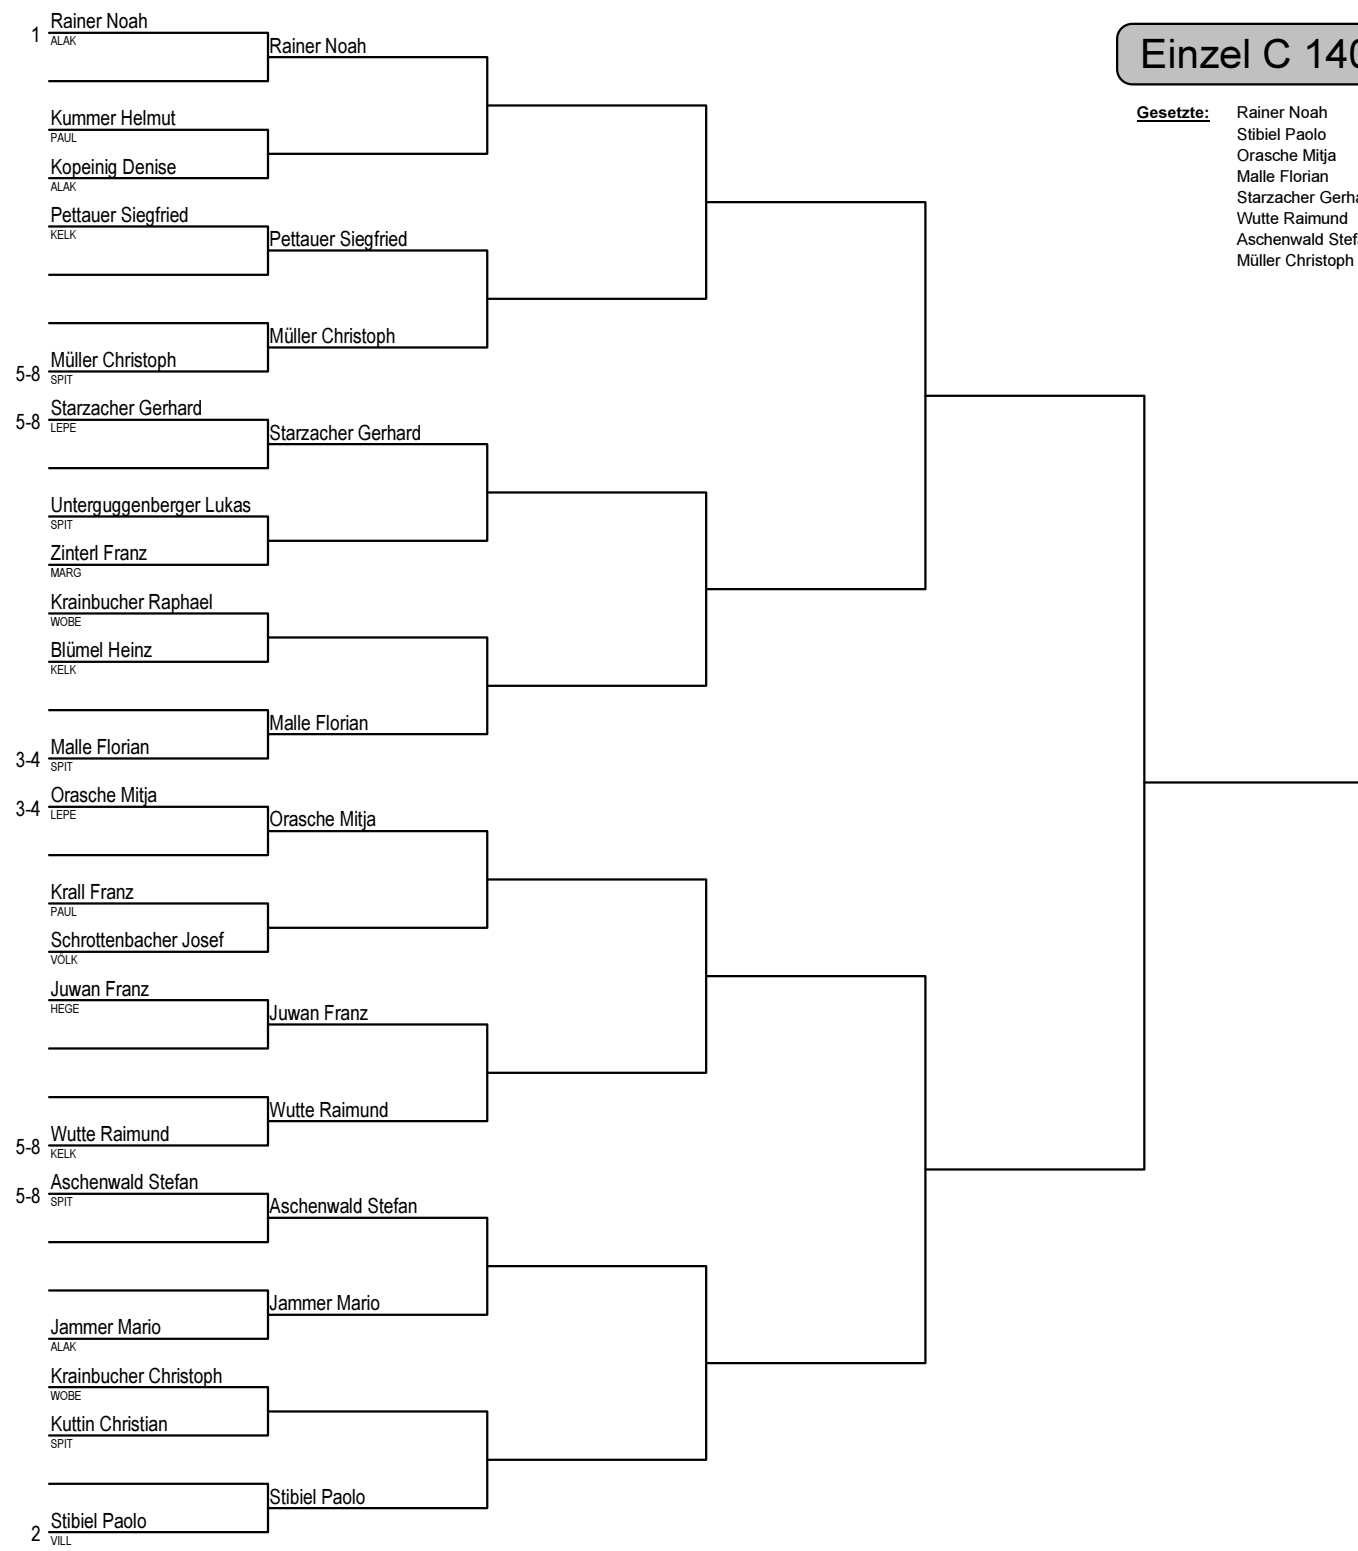

Einzel C 1400

Gesetzte: Rainer Noah
Stibiel Paolo
Orasche Mitja
Malle Florian
Starzacher Gerhard
Wutte Raimund
Aschenwald Stefan
Müller Christoph