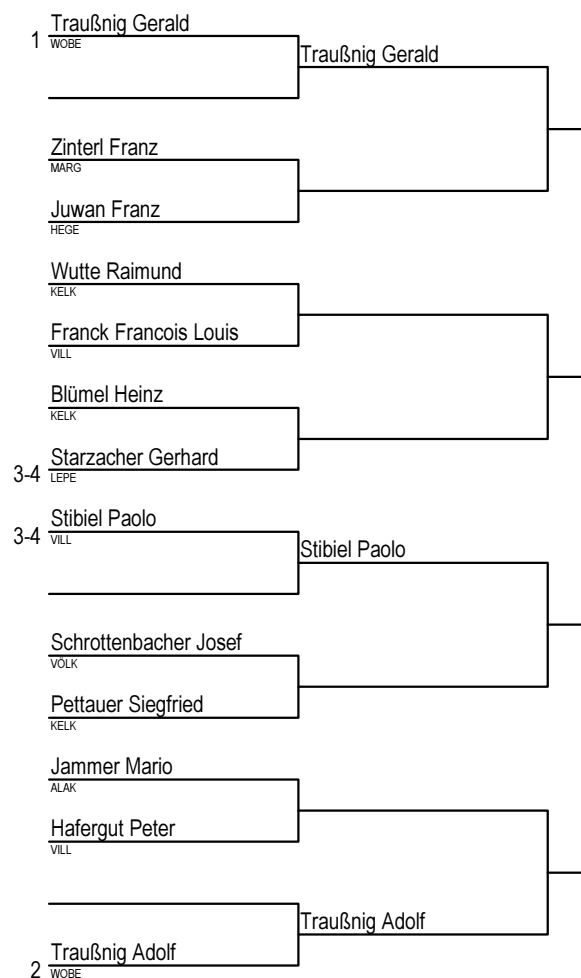

Doppel offen

Gesetzte: Oberwalder Julian/Siwetz Tobias
Traußnig Adolf/Traußnig Gerald
Orasche Mitja/Starzacher Gerhard
Malle Florian/Müller Christoph

Senioren

Gesetzte: Traußnig Gerald
Traußnig Adolf
Stibiel Paolo
Starzacher Gerhard